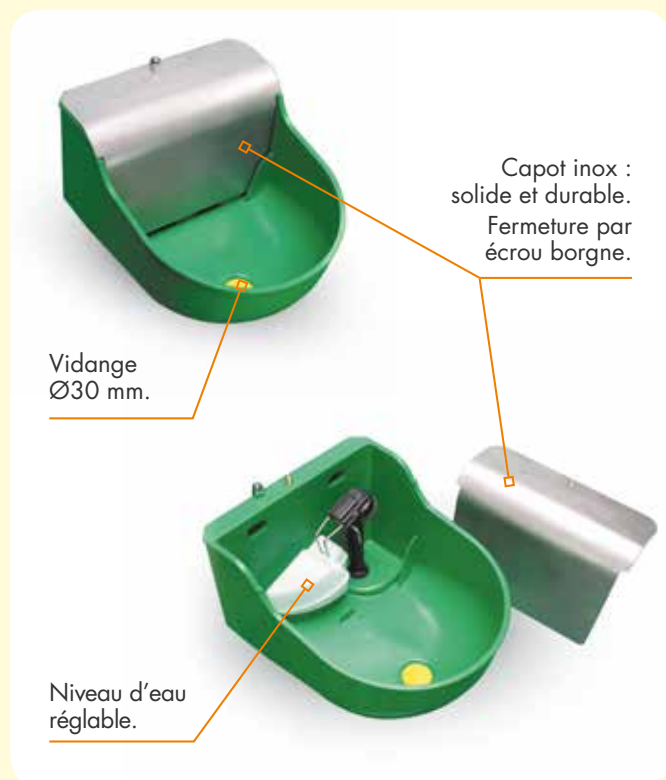

LA BUVETTE®

Le spécialiste de l'abreuvement

LAC 10 CAPOT INOX

L'alliance du synthétique et de l'inox.

Résistance et fiabilité

- ▶ Nouvelle matière synthétique du bol, plus rigide et toujours aussi résistante.
- ▶ Fiabilité accrue grâce à son capot en inox, plus solide et durable.
- ▶ Utilisation polyvalente : le LAC 10 convient particulièrement aux veaux, moutons et chevaux (non recommandé pour les caprins).

Pratique et facile à entretenir grâce à ses formes arrondies

- ▶ La robinetterie permet de régler facilement le niveau d'eau. Débit de 8 l/min à 3 bars.
- ▶ Le nettoyage s'effectue rapidement et sans outil grâce au bouchon de vidange Ø 30 mm.

Dimensions

réf. 3259 LAC 10 EMB PAR 6 / EAN 13 3599150048224

réf. 3279 LAC 10 EMB IND / EAN 13 3599150048217

Visitez notre site internet : www.labuvette.fr

Rue Maurice Périn • Parc d'Activités Ardennes Émeraude • CS 50749 Tournes • 08013 CHARLEVILLE-MÉZIÈRES Cedex
Tél. : +33 (0)3 24 52 37 20 • Fax : +33 (0)3 24 52 37 24 • Email : commercial@labuvette.fr