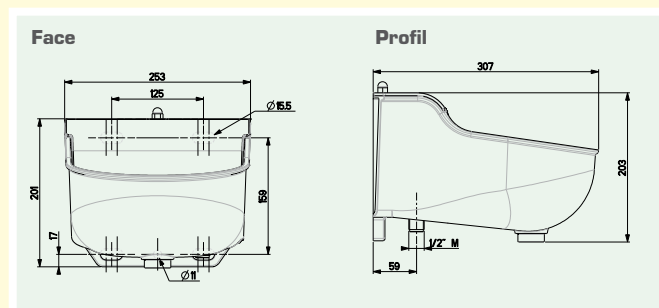

Pratique et facile à entretenir grâce à ses formes arrondies

- ▶ La robinetterie permet de régler facilement le niveau d'eau. Débit de 8 l/min à 3 bars.
- ▶ Le nettoyage s'effectue rapidement et sans outil grâce au bouchon de vidange Ø 30 mm.

Dimensions

réf. 3259 LAC 10 EMB PAR 6 / EAN 13 3599150048224

réf. 3279 LAC 10 EMB IND / EAN 13 3599150048217

Visitez notre site internet : www.labuvette.fr

Rue Maurice Périn • Parc d'Activités Ardennes Émeraude • CS 50749 Tournes • 08013 CHARLEVILLE-MÉZIÈRES Cedex
Tél. : +33 (0)3 24 52 37 20 • Fax : +33 (0)3 24 52 37 24 • Email : commercial@labuvette.fr